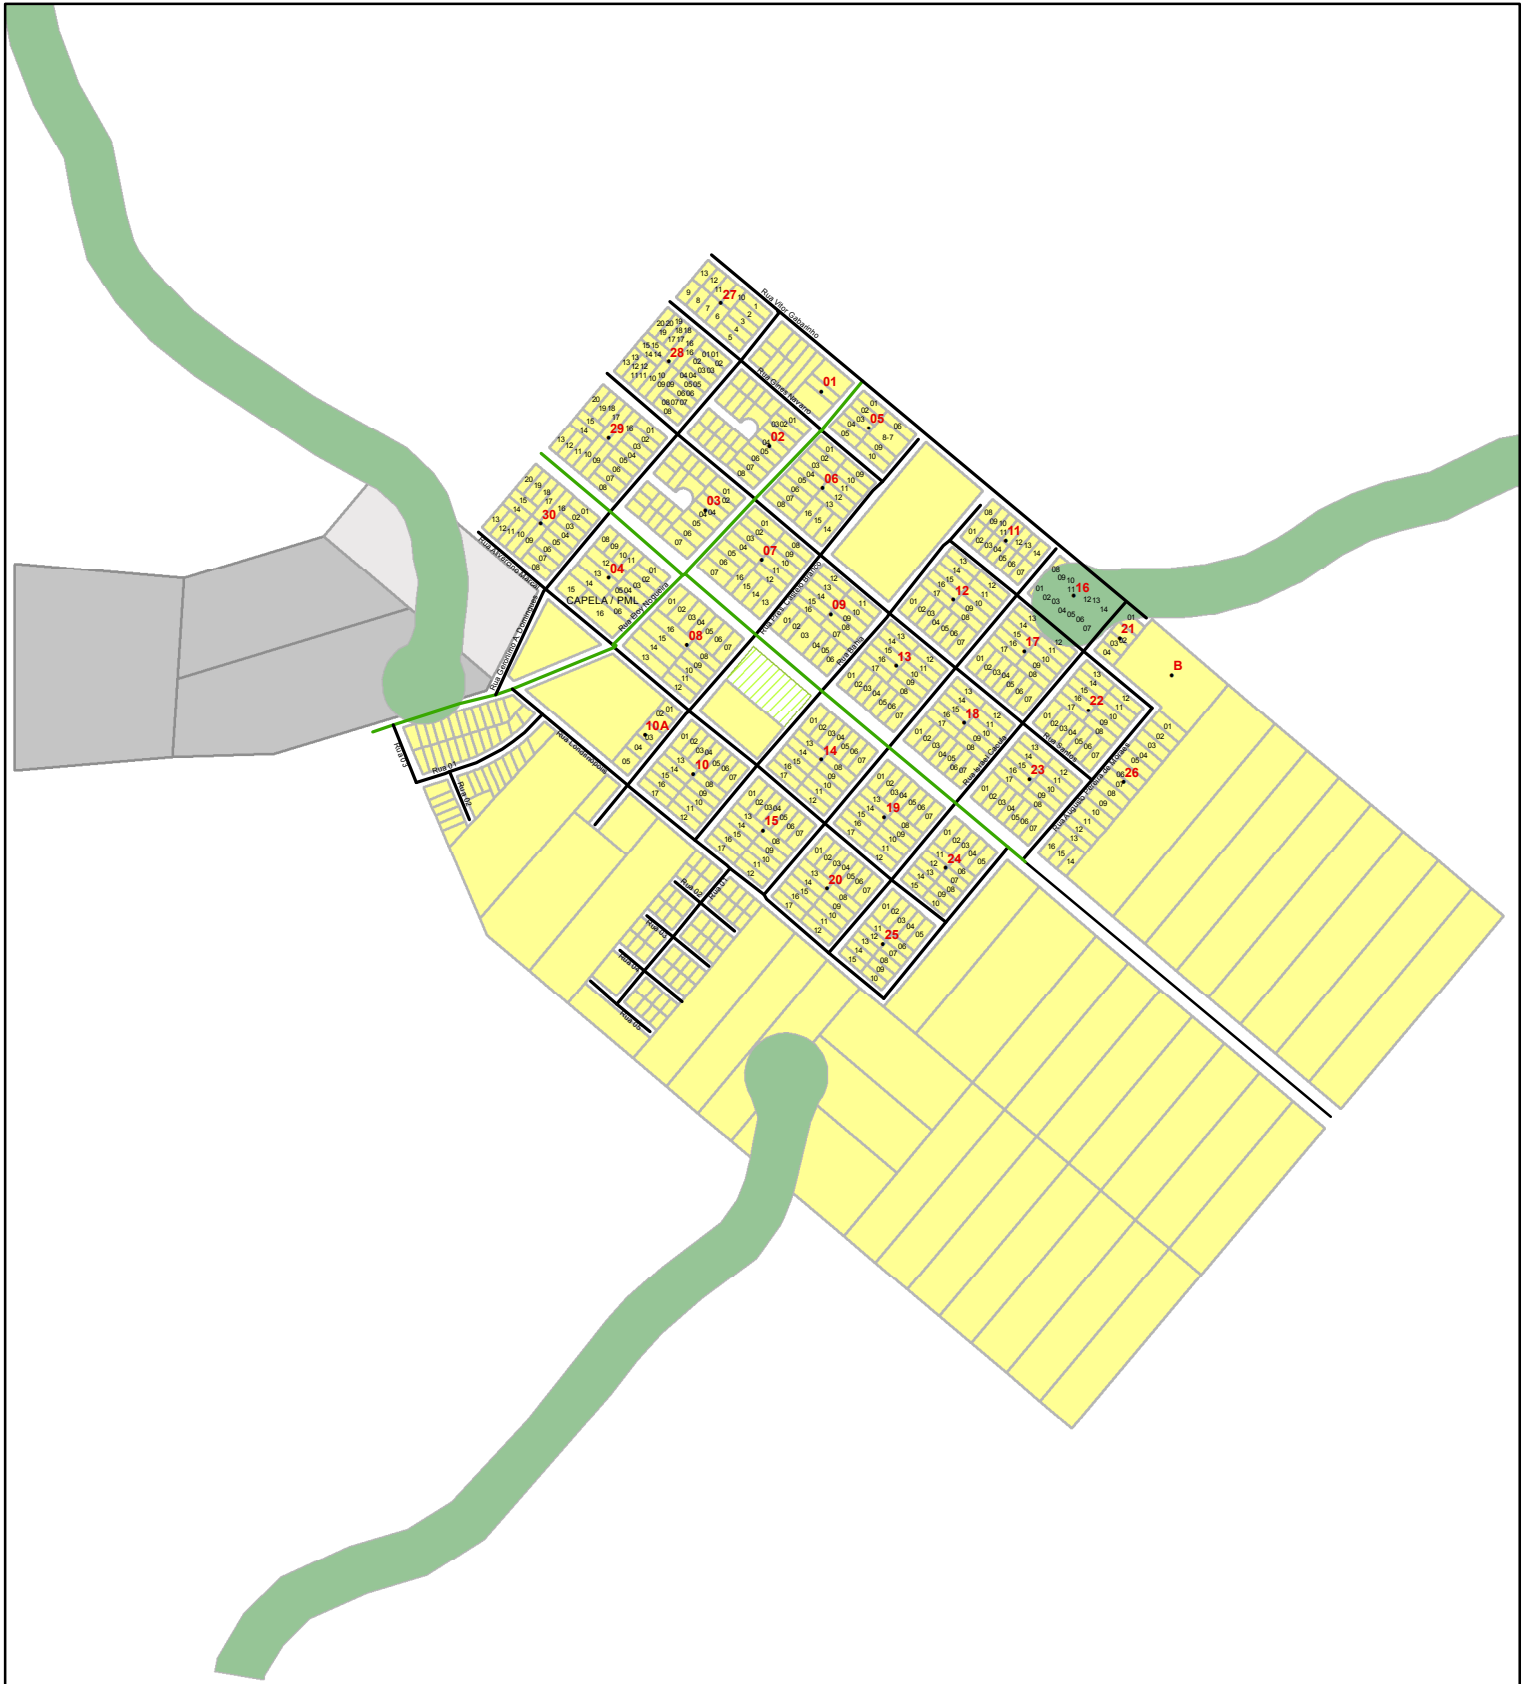

Distrito de Lerroville - Londrina/PR

Legenda

-  Via Coletora A
-  Via Local
-  Quadra
-  Data

Zoneamento (Proposta)

-  ZR3
-  ZI1
-  ZI2
-  Praça
-  ZE4 - F. de Vale e P. Ambiental

Informações importantes do mapa.
 Coordenadas UTM fuso 22 S.
 Datum SIRGAS2000,

L.T.O.